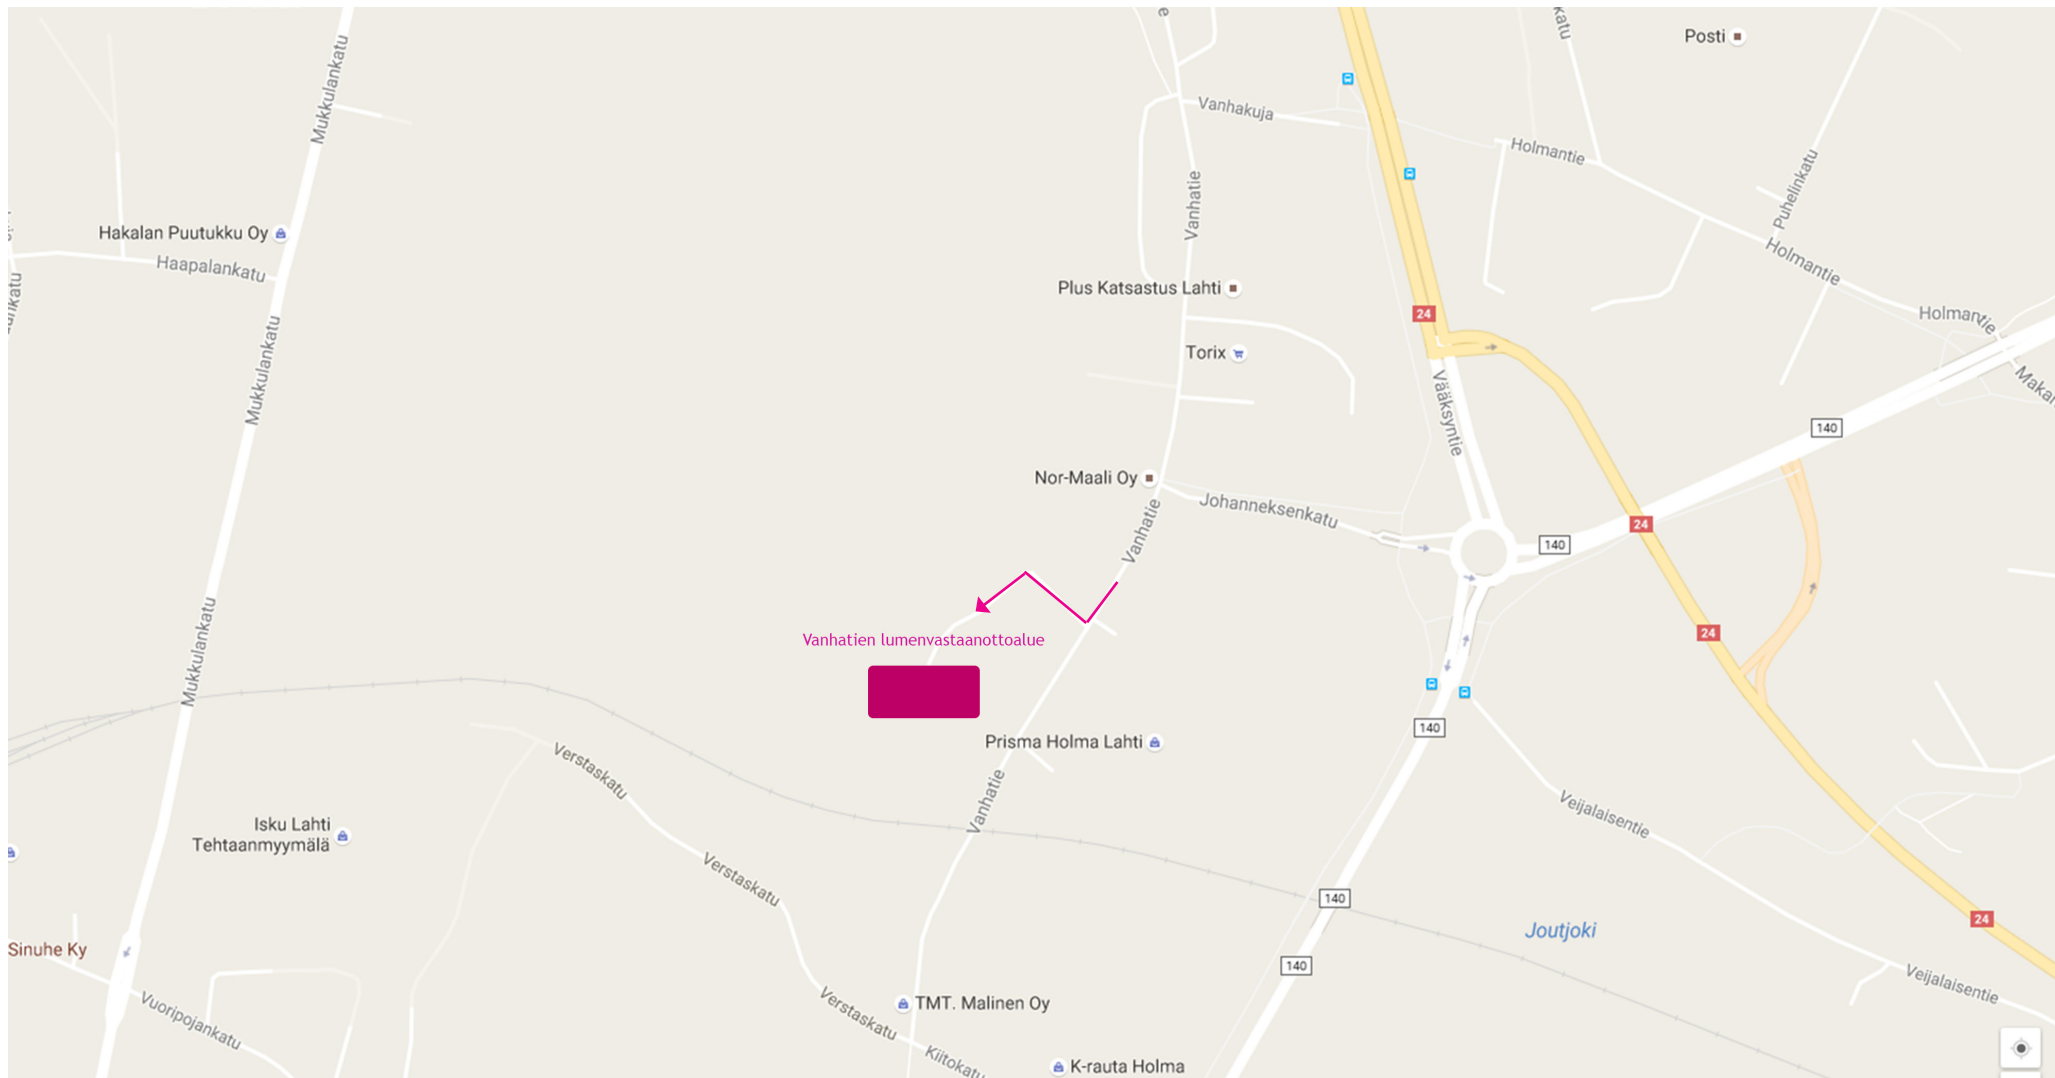

Vanhatien lumenvastaanottoalue (Kahdenkalliontie, Holma, Lahti)

Hakapellon lumenvastaanottoalue (Puustellintiellä Joutjärven itäpäässä)